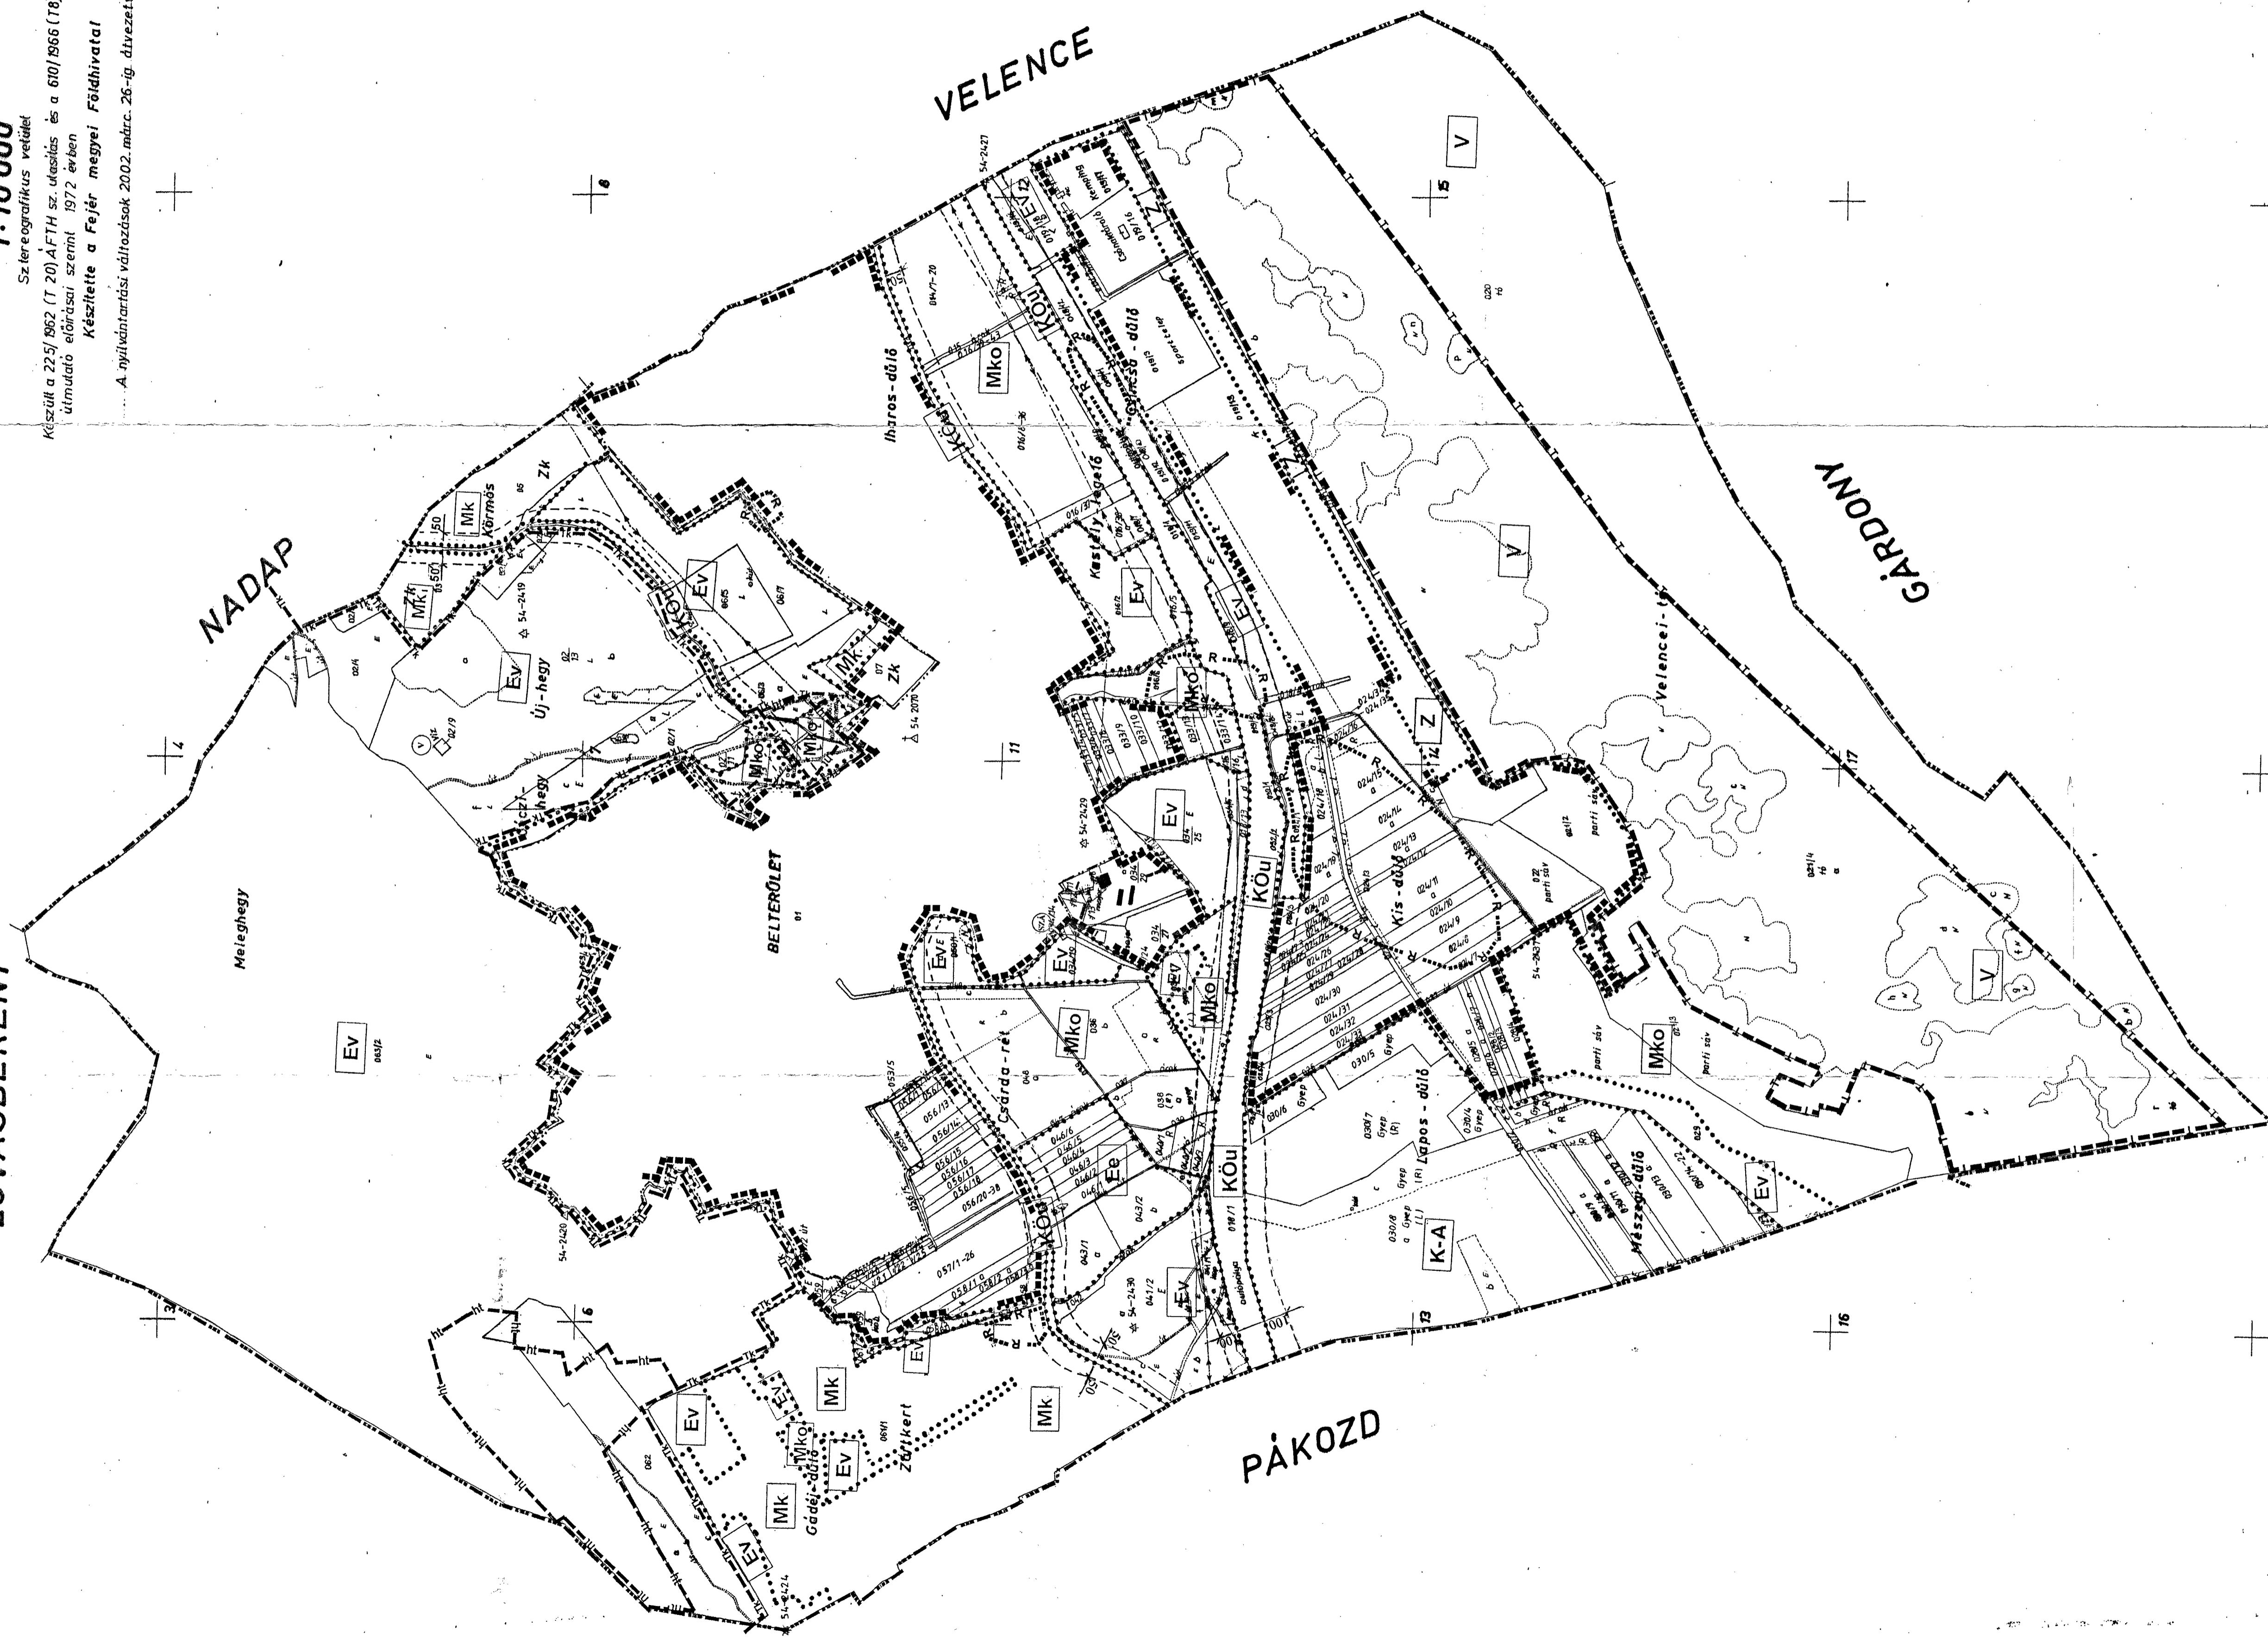

SUKORÓ

Fejér megyei község

ÁTNÉZETI TÉRKEPE

1:10 000

Sztereografikus vetület

Készült a 22/1962 (I. 20) ÁFTH sz. utasítás és a 610/1966 (18) ÁFTH számú
útdatár előírásai szerint 1972 évben

Készítette a Fejér megyei Földhivatal

A nyitvatartási változások 2002. márc. 26-ig. dátuszatve.

LOVASBERÉNY

NADAP

Meleghegy

BELTERÜLET

VELENCE

PÁKOZD

GÁRDONY

SUKORÓ

TELEPÜLÉSRENDEZÉSI TERVE

3.2.6. KÜLTÉRÜLETI SZABÁLYOZÁSI TERV M=1:10.000

CSAK A HELYI ÉPÍTÉSI SZABÁLYZATTAL EGYÜTT ÉRVÉNYES!

VÁTI KHT - 2003. 02. HÓ

KÜLTÉR

Fejér Megyei Földhivatal
Második megközelítési rajzképpel
illetve a közművek és földrajzi jelölések
Székesfehérvár, 2003. márc. 26. nap.
Készítette: VÁTI KHT